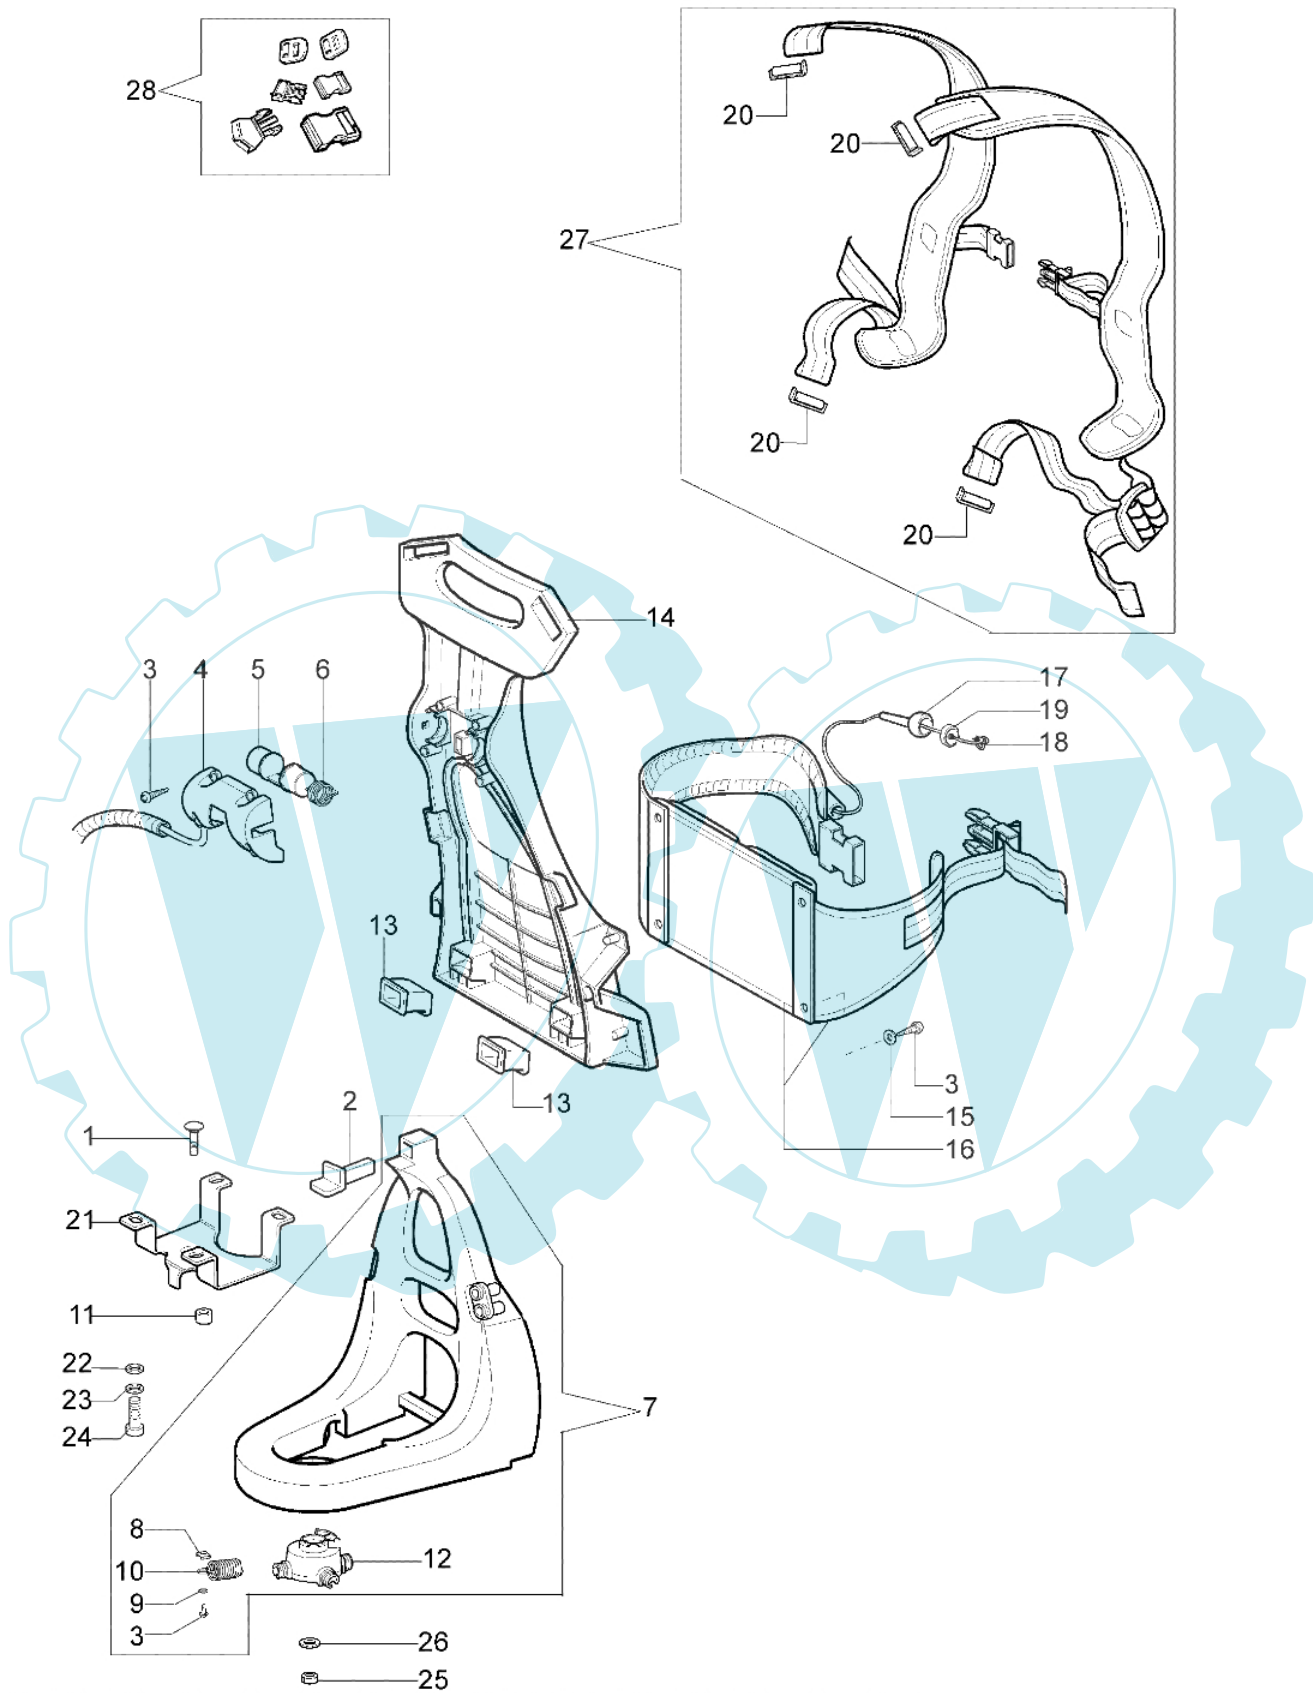

453 BP Ergo - Kegelrad

Bild Nr.	Anz.	Teilenummer	Beschreibung	Technische Nachricht
1	1	61052030BR	Kegelradantrieb Ø26	
2	1	3901008	Schraube	
3	1	3025009	Ring	
4	1	4138311A	Ring	
5	1	3901016	Schraube	
6	1	61040071R	Stopfen	
7	1	3034008	Lager	
8	1	3035030	Lager	
9	1	3024010R	Ring	
10	1	3025018	Ring	
11	1	61050013R	Getriebe gehause	
12	1	3034218	Lager	
13	1	61040106A	Stift	
14	1	3034012R	Lager	
15	1	3025022	Ring	
16	1	3050018	Kobelring	
17	1	61040066	Distanzstück	
18	1	61040145R	Deckel	
19	1	4179089R	Flansch	
20	1	4100456R	Schultz	
21	1	61040074AR	Schraube	
22	1	61040132	Kegelradantrieb Ø26	

453 BP Ergo - Chassis

Bild Nr.	Anz.	Teilenummer	Beschreibung	Technische Nachricht
1	1	3910024	Schraube	
2	1	62030028	Stosshaempfer	
3	19	3960091	Schraube	
4	1	62030033	Schultz	
5	1	62030029	Walze	
6	1	62030030A	Feder	
7	1	62032015A	Rahmen	
8	4	62030068	Blech	
9	4	3916005	Scheibe	
10	4	58040079A	Feder	
11	1	62030020	Distanzstuck	
12	1	62030067	Deckel	
13	1	62030026	Mantel	
14	1	62030071	Rahmen	
15	4	3918005	Scheibe	
16	1	62030037	Polster	
17	1	62030066	Handgriff	
18	1	62030038	Sicherung	
19	1	62030082	Stopfen	
20	4	365200150A	Sicherung	
21	1	4193004	Halter	
22	4	3916005	Scheibe	
23	4	3819006	Scheibe	
24	4	3801011	Schraube	
25	1	3914014	Mutter	
26	1	3916010	Scheibe	
27	1	62022045	Keilriemen	
28	1	62022046	Schieber kit	