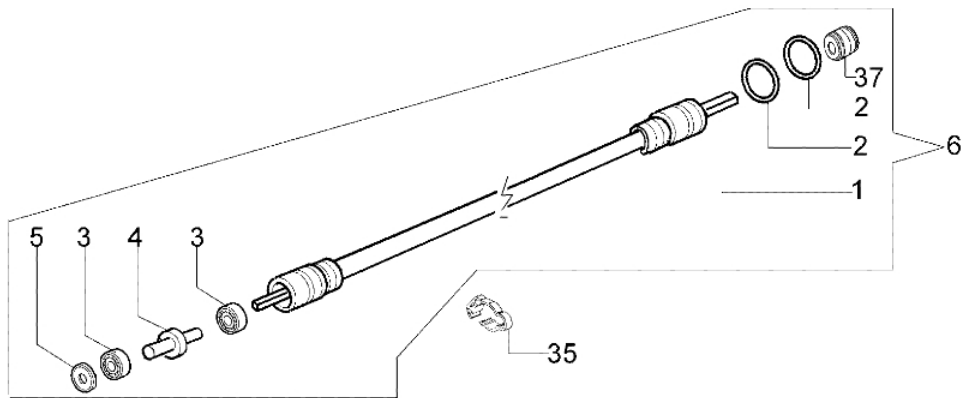

453 BP Ergo - Getriebe

Bild Nr.	Anz.	Teilenummer	Beschreibung	Technische Nachricht
1	1	4137005DR	Flexibel welle	
2	2	3049008	O-ring	
3	2	3034019	Lager	
4	1	62030090A	Dichtung	
5	1	3050034	Kobelnring	
6	1	62030093	Flexible welle	
7	1	62030052	Gaskabel	
8	1	62030053	Kabel	
9	2	3049046	O-ring	
10	1	61070042	Kombischieber	
11	1	61040053	Blech	
12	1	62030050	Schalter	
13	1	62030048	Klinke	
14	2	61040054	Blech	
15	7	3960067	Schraube	
16	1	365000115	O-ring	
17	1	62030051	Zwinge	
18	1	3033021	Stift	
19	2	3918003	Scheibe	
20	3	3960061	Schraube	
21	1	62030049	Feder	
22	1	61040056	Feder	
23	1	62030047	Gashebel	
24	1	62030042	Flexibel welle	
25	1	61040052	Klinke	
26	1	61040050A	Hebel	
27	1	61040057	Feder	
28	1	62030044	Handgriff komplet	
29	4	3801015	Schraube	
30	4	3819006	Scheibe	
31	4	3916005	Scheibe	
32	1	62030039	Handgriff	
33	1	62022047	Rohr	
34	4	61170133	Schultz	
35	2	62030077	Schelle	
36	1	62030056	Schraube	
37	1	62030023	Buchse	
38	1	3914006R	Mutter	

453 BP Ergo - Kegelrad

Bild Nr.	Anz.	Teilenummer	Beschreibung	Technische Nachricht
1	1	61052030BR	Kegelradantrieb Ø26	
2	1	3901008	Schraube	
3	1	3025009	Ring	
4	1	4138311A	Ring	
5	1	3901016	Schraube	
6	1	61040071R	Stopfen	
7	1	3034008	Lager	
8	1	3035030	Lager	
9	1	3024010R	Ring	
10	1	3025018	Ring	
11	1	61050013R	Getriebe gehause	
12	1	3034218	Lager	
13	1	61040106A	Stift	
14	1	3034012R	Lager	
15	1	3025022	Ring	
16	1	3050018	Kobelring	
17	1	61040066	Distanzstück	
18	1	61040145R	Deckel	
19	1	4179089R	Flansch	
20	1	4100456R	Schultz	
21	1	61040074AR	Schraube	
22	1	61040132	Kegelradantrieb Ø26	