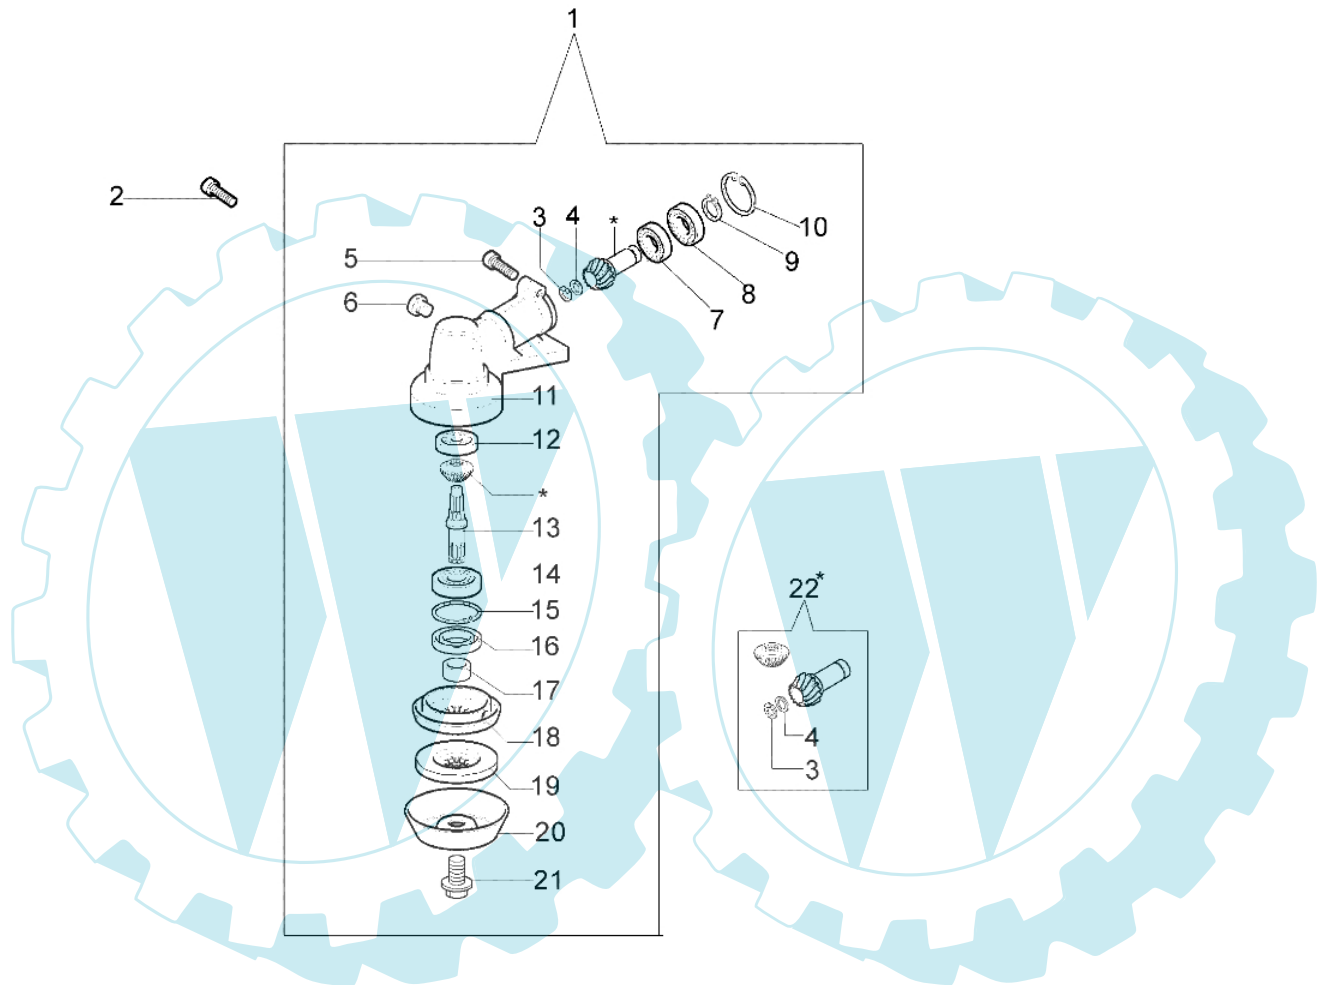

453 BP Ergo - Getriebe

Bild Nr.	Anz.	Teilenummer	Beschreibung	Technische Nachricht
1	1	4137005DR	Flexibel welle	
2	2	3049008	O-ring	
3	2	3034019	Lager	
4	1	62030090A	Dichtung	
5	1	3050034	Kobelnring	
6	1	62030093	Flexible welle	
7	1	62030052	Gaskabel	
8	1	62030053	Kabel	
9	2	3049046	O-ring	
10	1	61070042	Kombischieber	
11	1	61040053	Blech	
12	1	62030050	Schalter	
13	1	62030048	Klinke	
14	2	61040054	Blech	
15	7	3960067	Schraube	
16	1	365000115	O-ring	
17	1	62030051	Zwinge	
18	1	3033021	Stift	
19	2	3918003	Scheibe	
20	3	3960061	Schraube	
21	1	62030049	Feder	
22	1	61040056	Feder	
23	1	62030047	Gashebel	
24	1	62030042	Flexibel welle	
25	1	61040052	Klinke	
26	1	61040050A	Hebel	
27	1	61040057	Feder	
28	1	62030044	Handgriff komplet	
29	4	3801015	Schraube	
30	4	3819006	Scheibe	
31	4	3916005	Scheibe	
32	1	62030039	Handgriff	
33	1	62022047	Rohr	
34	4	61170133	Schultz	
35	2	62030077	Schelle	
36	1	62030056	Schraube	
37	1	62030023	Buchse	
38	1	3914006R	Mutter	

453 BP Ergo - Kegelrad

Bild Nr.	Anz.	Teilenummer	Beschreibung	Technische Nachricht
1	1	61052030BR	Kegelradantrieb Ø26	
2	1	3901008	Schraube	
3	1	3025009	Ring	
4	1	4138311A	Ring	
5	1	3901016	Schraube	
6	1	61040071R	Stopfen	
7	1	3034008	Lager	
8	1	3035030	Lager	
9	1	3024010R	Ring	
10	1	3025018	Ring	
11	1	61050013R	Getriebe gehause	
12	1	3034218	Lager	
13	1	61040106A	Stift	
14	1	3034012R	Lager	
15	1	3025022	Ring	
16	1	3050018	Kobelring	
17	1	61040066	Distanzstück	
18	1	61040145R	Deckel	
19	1	4179089R	Flansch	
20	1	4100456R	Schultz	
21	1	61040074AR	Schraube	
22	1	61040132	Kegelradantrieb Ø26	