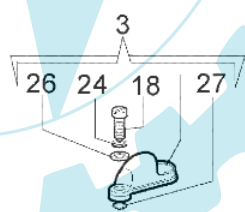

453 BP Ergo - Starter und kupplung

Bild Nr.	Anz.	Teilenummer	Beschreibung	Technische Nachricht
1	1	3912012	Mutter	
2	6	3960091	Schraube	
3	1	61042004	Schultz	
4	1	094100014	Kerzenstecker	
5	1	62030010	Scheibe	
6	1	62030016	Trieb	
7	1	3918006	Scheibe	
8	1	62030009	Feder	
9	1	62030096R	Starterseil	
10	1	62030011	Starter griff	
11	2	62030013	Feder	
12	1	62030070	Starter komplet	
13	1	62032029	Startfeder	
14	4	62030012	Klinke	
15	1	3906041	Schraube	
16	1	61110105	Kabel	
17	2	3818011A	Kugelscheibe	
18	1	3908032R	Schraube	
19	1	3916010	Scheibe	
20	1	4191021AR	Schwungrad	
21	1	4196142R	Zündspule	
22	2	3819006	Scheibe	
23	2	3916005	Scheibe	
24	1	3916006	Scheibe	
25	4	4175071A	Schraube	
26	1	3819010	Scheibe	
27	1	3049005	O-ring	
28	2	3801013	Schraube	
29	1	4191153AR	Kupplung	
30	2	4191027CR	Stift	
31	1	4191028R	Feder	
32	1	4193005R	Kupplunstromel	
33	1	3025022	Ring	
34	1	3035019	Lager	
35	1	61042024A	Deckel	
36	1	3023008R	Stift	
37	1	3049021	O-ring	
38	1	62010001A	Anpassungsglied	
39	1	62010005	Bolzen	
40	1	62030019	Platte	
41	1	094600169	Zuendkerze	
42	1	3024015	Seegerring	
43	1	61110153R	Zündspule	
44	1	4098064	Kerzenstecker	
45	1	61110081R	Schwungrad	