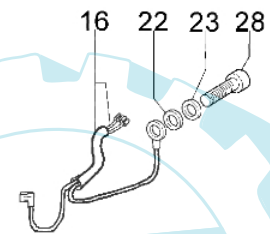

453 BP Ergo - Starter und kupplung

Bild Nr.	Anz.	Teilenummer	Beschreibung	Technische Nachricht
1	1	3912012	Mutter	
2	6	3960091	Schraube	
3	1	61042004	Schultz	
4	1	094100014	Kerzenstecker	
5	1	62030010	Scheibe	
6	1	62030016	Trieb	
7	1	3918006	Scheibe	
8	1	62030009	Feder	
9	1	62030096R	Starterseil	
10	1	62030011	Starter griff	
11	2	62030013	Feder	
12	1	62030070	Starter komplet	
13	1	62032029	Startfeder	
14	4	62030012	Klinke	
15	1	3906041	Schraube	
16	1	61110105	Kabel	
17	2	3818011A	Kugelscheibe	
18	1	3908032R	Schraube	
19	1	3916010	Scheibe	
20	1	4191021AR	Schwungrad	
21	1	4196142R	Zündspule	
22	2	3819006	Scheibe	
23	2	3916005	Scheibe	
24	1	3916006	Scheibe	
25	4	4175071A	Schraube	
26	1	3819010	Scheibe	
27	1	3049005	O-ring	
28	2	3801013	Schraube	
29	1	4191153AR	Kupplung	
30	2	4191027CR	Stift	
31	1	4191028R	Feder	
32	1	4193005R	Kupplunstromel	
33	1	3025022	Ring	
34	1	3035019	Lager	
35	1	61042024A	Deckel	
36	1	3023008R	Stift	
37	1	3049021	O-ring	
38	1	62010001A	Anpassungsglied	
39	1	62010005	Bolzen	
40	1	62030019	Platte	
41	1	094600169	Zuendkerze	
42	1	3024015	Seegerring	
43	1	61110153R	Zündspule	
44	1	4098064	Kerzenstecker	
45	1	61110081R	Schwungrad	

453 BP Ergo - Kegelrad

Bild Nr.	Anz.	Teilenummer	Beschreibung	Technische Nachricht
1	1	61052030BR	Kegelradantrieb Ø26	
2	1	3901008	Schraube	
3	1	3025009	Ring	
4	1	4138311A	Ring	
5	1	3901016	Schraube	
6	1	61040071R	Stopfen	
7	1	3034008	Lager	
8	1	3035030	Lager	
9	1	3024010R	Ring	
10	1	3025018	Ring	
11	1	61050013R	Getriebe gehause	
12	1	3034218	Lager	
13	1	61040106A	Stift	
14	1	3034012R	Lager	
15	1	3025022	Ring	
16	1	3050018	Kobelring	
17	1	61040066	Distanzstück	
18	1	61040145R	Deckel	
19	1	4179089R	Flansch	
20	1	4100456R	Schultz	
21	1	61040074AR	Schraube	
22	1	61040132	Kegelradantrieb Ø26	