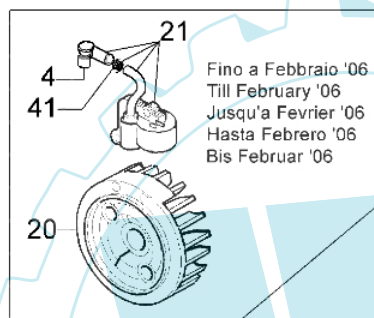

453 BP Ergo - Starter und kupplung

Bild Nr.	Anz.	Teilenummer	Beschreibung	Technische Nachricht
1	1	3912012	Mutter	
2	6	3960091	Schraube	
3	1	61042004	Schultz	
4	1	094100014	Kerzenstecker	
5	1	62030010	Scheibe	
6	1	62030016	Trieb	
7	1	3918006	Scheibe	
8	1	62030009	Feder	
9	1	62030096R	Starterseil	
10	1	62030011	Starter griff	
11	2	62030013	Feder	
12	1	62030070	Starter komplet	
13	1	62032029	Startfeder	
14	4	62030012	Klinke	
15	1	3906041	Schraube	
16	1	61110105	Kabel	
17	2	3818011A	Kugelscheibe	
18	1	3908032R	Schraube	
19	1	3916010	Scheibe	
20	1	4191021AR	Schwungrad	
21	1	4196142R	Zündspule	
22	2	3819006	Scheibe	
23	2	3916005	Scheibe	
24	1	3916006	Scheibe	
25	4	4175071A	Schraube	
26	1	3819010	Scheibe	
27	1	3049005	O-ring	
28	2	3801013	Schraube	
29	1	4191153AR	Kupplung	
30	2	4191027CR	Stift	
31	1	4191028R	Feder	
32	1	4193005R	Kupplunstromel	
33	1	3025022	Ring	
34	1	3035019	Lager	
35	1	61042024A	Deckel	
36	1	3023008R	Stift	
37	1	3049021	O-ring	
38	1	62010001A	Anpassungsglied	
39	1	62010005	Bolzen	
40	1	62030019	Platte	
41	1	094600169	Zuendkerze	
42	1	3024015	Seegerring	
43	1	61110153R	Zündspule	
44	1	4098064	Kerzenstecker	
45	1	61110081R	Schwungrad	