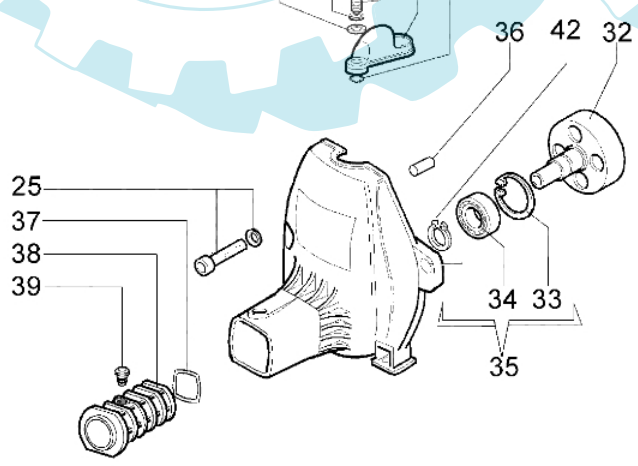

453 BP Ergo - Starter und kupplung

Bild Nr.	Anz.	Teilenummer	Beschreibung	Technische Nachricht
1	1	3912012	Mutter	
2	6	3960091	Schraube	
3	1	61042004	Schultz	
4	1	094100014	Kerzenstecker	
5	1	62030010	Scheibe	
6	1	62030016	Trieb	
7	1	3918006	Scheibe	
8	1	62030009	Feder	
9	1	62030096R	Starterseil	
10	1	62030011	Starter griff	
11	2	62030013	Feder	
12	1	62030070	Starter komplet	
13	1	62032029	Startfeder	
14	4	62030012	Klinke	
15	1	3906041	Schraube	
16	1	61110105	Kabel	
17	2	3818011A	Kugelscheibe	
18	1	3908032R	Schraube	
19	1	3916010	Scheibe	
20	1	4191021AR	Schwungrad	
21	1	4196142R	Zündspule	
22	2	3819006	Scheibe	
23	2	3916005	Scheibe	
24	1	3916006	Scheibe	
25	4	4175071A	Schraube	
26	1	3819010	Scheibe	
27	1	3049005	O-ring	
28	2	3801013	Schraube	
29	1	4191153AR	Kupplung	
30	2	4191027CR	Stift	
31	1	4191028R	Feder	
32	1	4193005R	Kupplunstromel	
33	1	3025022	Ring	
34	1	3035019	Lager	
35	1	61042024A	Deckel	
36	1	3023008R	Stift	
37	1	3049021	O-ring	
38	1	62010001A	Anpassungsglied	
39	1	62010005	Bolzen	
40	1	62030019	Platte	
41	1	094600169	Zuendkerze	
42	1	3024015	Seegerring	
43	1	61110153R	Zündspule	
44	1	4098064	Kerzenstecker	
45	1	61110081R	Schwungrad	