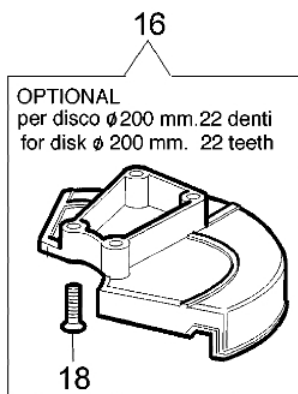

453 BP Ergo - Kegelrad

Bild Nr.	Anz.	Teilenummer	Beschreibung	Technische Nachricht
1	1	61052030BR	Kegelradantrieb Ø26	
2	1	3901008	Schraube	
3	1	3025009	Ring	
4	1	4138311A	Ring	
5	1	3901016	Schraube	
6	1	61040071R	Stopfen	
7	1	3034008	Lager	
8	1	3035030	Lager	
9	1	3024010R	Ring	
10	1	3025018	Ring	
11	1	61050013R	Getriebe gehause	
12	1	3034218	Lager	
13	1	61040106A	Stift	
14	1	3034012R	Lager	
15	1	3025022	Ring	
16	1	3050018	Kobelring	
17	1	61040066	Distanzstück	
18	1	61040145R	Deckel	
19	1	4179089R	Flansch	
20	1	4100456R	Schultz	
21	1	61040074AR	Schraube	
22	1	61040132	Kegelradantrieb Ø26	

453 BP Ergo - Chassis

Bild Nr.	Anz.	Teilenummer	Beschreibung	Technische Nachricht
1	1	3910024	Schraube	
2	1	62030028	Stosshaempfer	
3	19	3960091	Schraube	
4	1	62030033	Schultz	
5	1	62030029	Walze	
6	1	62030030A	Feder	
7	1	62032015A	Rahmen	
8	4	62030068	Blech	
9	4	3916005	Scheibe	
10	4	58040079A	Feder	
11	1	62030020	Distanzstuck	
12	1	62030067	Deckel	
13	1	62030026	Mantel	
14	1	62030071	Rahmen	
15	4	3918005	Scheibe	
16	1	62030037	Polster	
17	1	62030066	Handgriff	
18	1	62030038	Sicherung	
19	1	62030082	Stopfen	
20	4	365200150A	Sicherung	
21	1	4193004	Halter	
22	4	3916005	Scheibe	
23	4	3819006	Scheibe	
24	4	3801011	Schraube	
25	1	3914014	Mutter	
26	1	3916010	Scheibe	
27	1	62022045	Keilriemen	
28	1	62022046	Schieber kit	

453 BP Ergo - Schneidwerkzeuge

Bild Nr.	Anz.	Teilenummer	Beschreibung	Technische Nachricht
1	1	63019007C	Kopf	BT3-076-08/07
2	1	3960040R	Schraube	
3	1	4174278	Streifen	
4	4	3802004BR	Schraube	
5	1	4179113A	Schürze	
6	1	4174275R	Klinge	
7	1	61042036	Schultz	
8	2	4199005A	Distanzring	
9	1	4199008B	Bundschraube	
10	1	4199004	Feder	
11	1	4199031A	Spule nyl. d.3	
12	1	4199026A	Deckel	BT3-076-08/07
13	1	4095673R	Messer 3d	
14	1	61012010	Werkzeugsatz	
15	1	62032035	Etichettenkit	
16	1	4174280	Schutzscheibe	
17	1	4174279	Schutzscheibe	
18	1	3802004BR	Schraube	
19	1	4199046	Deckel	BT3-076-08/07