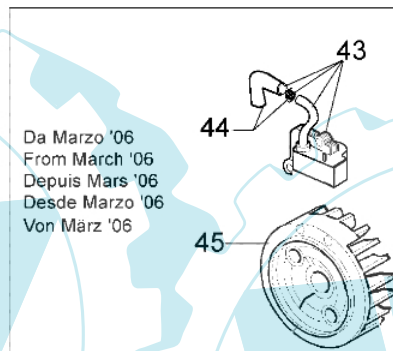

453 BP Ergo - Starter und kupplung

Bild Nr.	Anz.	Teilenummer	Beschreibung	Technische Nachricht
1	1	3912012	Mutter	
2	6	3960091	Schraube	
3	1	61042004	Schultz	
4	1	094100014	Kerzenstecker	
5	1	62030010	Scheibe	
6	1	62030016	Trieb	
7	1	3918006	Scheibe	
8	1	62030009	Feder	
9	1	62030096R	Starterseil	
10	1	62030011	Starter griff	
11	2	62030013	Feder	
12	1	62030070	Starter komplet	
13	1	62032029	Startfeder	
14	4	62030012	Klinke	
15	1	3906041	Schraube	
16	1	61110105	Kabel	
17	2	3818011A	Kugelscheibe	
18	1	3908032R	Schraube	
19	1	3916010	Scheibe	
20	1	4191021AR	Schwungrad	
21	1	4196142R	Zündspule	
22	2	3819006	Scheibe	
23	2	3916005	Scheibe	
24	1	3916006	Scheibe	
25	4	4175071A	Schraube	
26	1	3819010	Scheibe	
27	1	3049005	O-ring	
28	2	3801013	Schraube	
29	1	4191153AR	Kupplung	
30	2	4191027CR	Stift	
31	1	4191028R	Feder	
32	1	4193005R	Kupplunstromel	
33	1	3025022	Ring	
34	1	3035019	Lager	
35	1	61042024A	Deckel	
36	1	3023008R	Stift	
37	1	3049021	O-ring	
38	1	62010001A	Anpassungsglied	
39	1	62010005	Bolzen	
40	1	62030019	Platte	
41	1	094600169	Zuendkerze	
42	1	3024015	Seegerring	
43	1	61110153R	Zündspule	
44	1	4098064	Kerzenstecker	
45	1	61110081R	Schwungrad