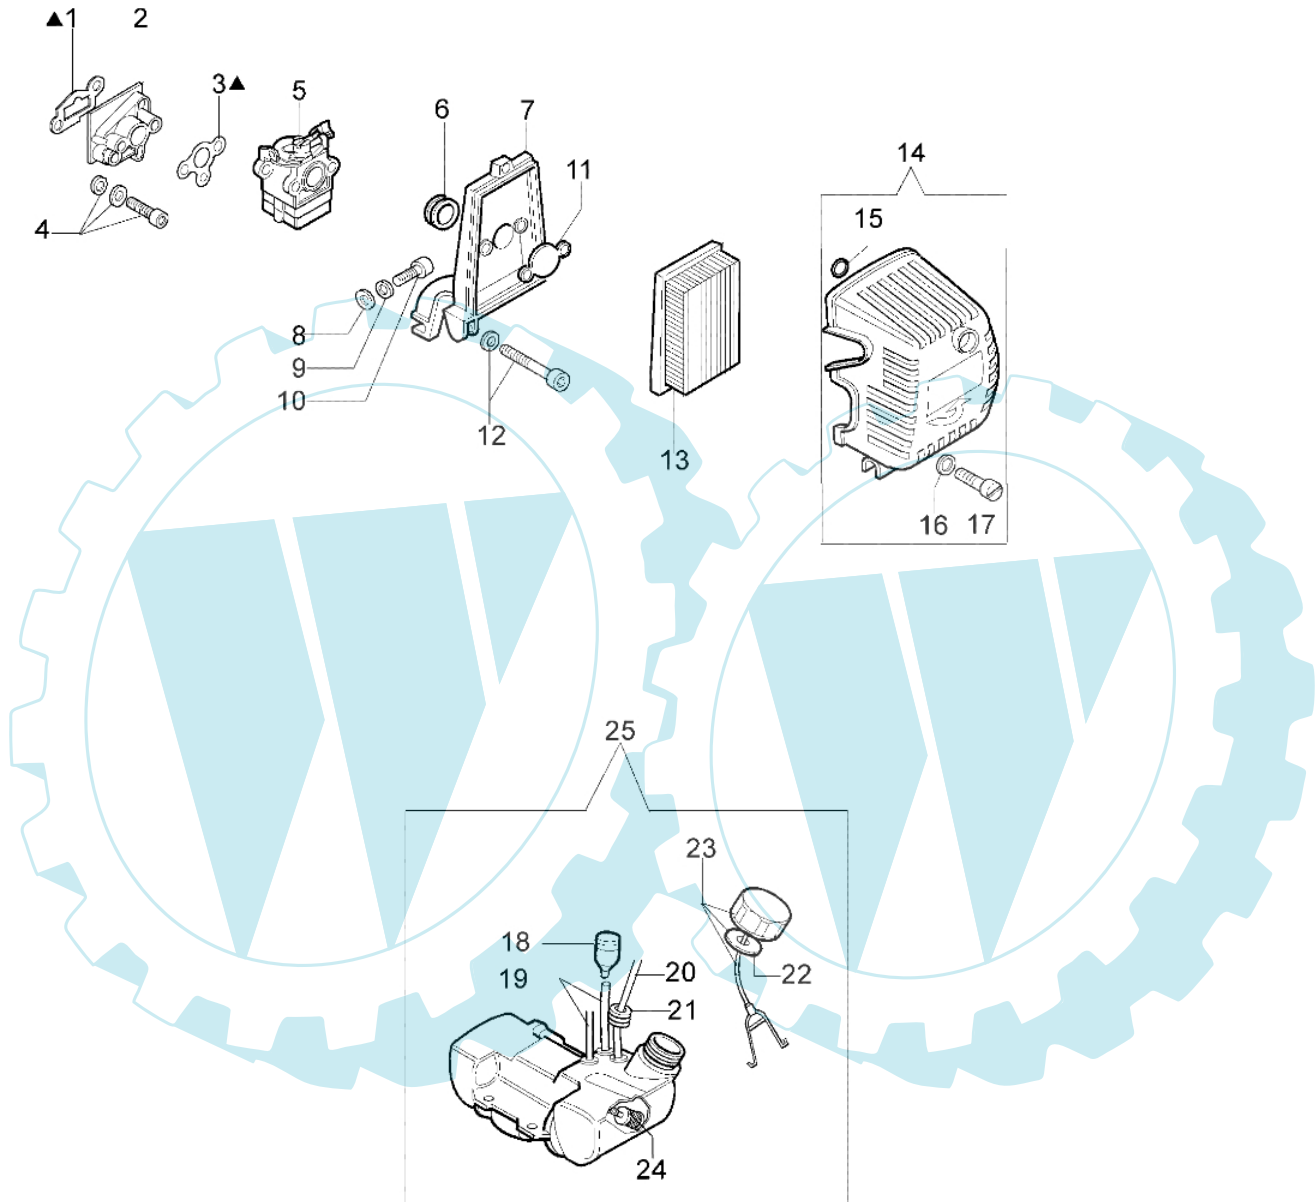

453 BP Ergo - Tank und Luftfilter

Bild Nr.	Anz.	Teilenummer	Beschreibung	Technische Nachricht
1	1	61110006A	Dichtung	
2	1	61110007	Flansch	
3	1	61110008A	Dichtung	
4	1	4175089A	Schraube	
5	1	2318905R	Vergaser WYK-193	
6	1	61120022	Dichtung	
7	1	61120024	Filterhalter	
8	1	3801011	Schraube	
9	1	3819006	Scheibe	
10	1	3918006	Scheibe	
11	1	61120020	Blech	
12	2	61112005	Schraube	
13	1	61120018R	Luft filter	
14	1	61122023	Filterdeckel	
15	1	008200282	O-ring	
16	1	3916006	Scheibe	
17	1	3908036	Schraube	
18	1	61070011A	Ventiltank	
19	2	61110034	Rohr	
20	1	4100415	Rohr	
21	1	4161211	Buchse	
22	1	61070006	Dichtung	
23	1	61070079R	Tankdeckel	
24	1	50010218	Benzinfilter	
25	1	61110024	Tank	

453 BP Ergo - Starter und kupplung

Bild Nr.	Anz.	Teilenummer	Beschreibung	Technische Nachricht
1	1	3912012	Mutter	
2	6	3960091	Schraube	
3	1	61042004	Schultz	
4	1	094100014	Kerzenstecker	
5	1	62030010	Scheibe	
6	1	62030016	Trieb	
7	1	3918006	Scheibe	
8	1	62030009	Feder	
9	1	62030096R	Starterseil	
10	1	62030011	Starter griff	
11	2	62030013	Feder	
12	1	62030070	Starter komplet	
13	1	62032029	Startfeder	
14	4	62030012	Klinke	
15	1	3906041	Schraube	
16	1	61110105	Kabel	
17	2	3818011A	Kugelscheibe	
18	1	3908032R	Schraube	
19	1	3916010	Scheibe	
20	1	4191021AR	Schwungrad	
21	1	4196142R	Zündspule	
22	2	3819006	Scheibe	
23	2	3916005	Scheibe	
24	1	3916006	Scheibe	
25	4	4175071A	Schraube	
26	1	3819010	Scheibe	
27	1	3049005	O-ring	
28	2	3801013	Schraube	
29	1	4191153AR	Kupplung	
30	2	4191027CR	Stift	
31	1	4191028R	Feder	
32	1	4193005R	Kupplunstromel	
33	1	3025022	Ring	
34	1	3035019	Lager	
35	1	61042024A	Deckel	
36	1	3023008R	Stift	
37	1	3049021	O-ring	
38	1	62010001A	Anpassungsglied	
39	1	62010005	Bolzen	
40	1	62030019	Platte	
41	1	094600169	Zuendkerze	
42	1	3024015	Seegerring	
43	1	61110153R	Zündspule	
44	1	4098064	Kerzenstecker	
45	1	61110081R	Schwungrad	