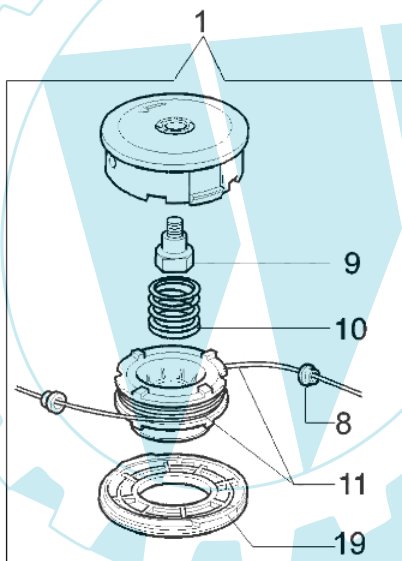

453 BP Ergo - Kegelrad

Bild Nr.	Anz.	Teilenummer	Beschreibung	Technische Nachricht
1	1	61052030BR	Kegelradantrieb Ø26	
2	1	3901008	Schraube	
3	1	3025009	Ring	
4	1	4138311A	Ring	
5	1	3901016	Schraube	
6	1	61040071R	Stopfen	
7	1	3034008	Lager	
8	1	3035030	Lager	
9	1	3024010R	Ring	
10	1	3025018	Ring	
11	1	61050013R	Getriebe gehause	
12	1	3034218	Lager	
13	1	61040106A	Stift	
14	1	3034012R	Lager	
15	1	3025022	Ring	
16	1	3050018	Kobelring	
17	1	61040066	Distanzstück	
18	1	61040145R	Deckel	
19	1	4179089R	Flansch	
20	1	4100456R	Schultz	
21	1	61040074AR	Schraube	
22	1	61040132	Kegelradantrieb Ø26	

453 BP Ergo - Schneidwerkzeuge

Bild Nr.	Anz.	Teilenummer	Beschreibung	Technische Nachricht
1	1	63019007C	Kopf	BT3-076-08/07
2	1	3960040R	Schraube	
3	1	4174278	Streifen	
4	4	3802004BR	Schraube	
5	1	4179113A	Schürze	
6	1	4174275R	Klinge	
7	1	61042036	Schultz	
8	2	4199005A	Distanzring	
9	1	4199008B	Bundschraube	
10	1	4199004	Feder	
11	1	4199031A	Spule nyl. d.3	
12	1	4199026A	Deckel	BT3-076-08/07
13	1	4095673R	Messer 3d	
14	1	61012010	Werkzeugsatz	
15	1	62032035	Etichettenkit	
16	1	4174280	Schutzscheibe	
17	1	4174279	Schutzscheibe	
18	1	3802004BR	Schraube	
19	1	4199046	Deckel	BT3-076-08/07