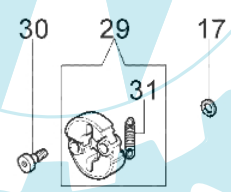

453 BP Ergo - Starter und kupplung

Bild Nr.	Anz.	Teilenummer	Beschreibung	Technische Nachricht
1	1	3912012	Mutter	
2	6	3960091	Schraube	
3	1	61042004	Schultz	
4	1	094100014	Kerzenstecker	
5	1	62030010	Scheibe	
6	1	62030016	Trieb	
7	1	3918006	Scheibe	
8	1	62030009	Feder	
9	1	62030096R	Starterseil	
10	1	62030011	Starter griff	
11	2	62030013	Feder	
12	1	62030070	Starter komplet	
13	1	62032029	Startfeder	
14	4	62030012	Klinke	
15	1	3906041	Schraube	
16	1	61110105	Kabel	
17	2	3818011A	Kugelscheibe	
18	1	3908032R	Schraube	
19	1	3916010	Scheibe	
20	1	4191021AR	Schwungrad	
21	1	4196142R	Zündspule	
22	2	3819006	Scheibe	
23	2	3916005	Scheibe	
24	1	3916006	Scheibe	
25	4	4175071A	Schraube	
26	1	3819010	Scheibe	
27	1	3049005	O-ring	
28	2	3801013	Schraube	
29	1	4191153AR	Kupplung	
30	2	4191027CR	Stift	
31	1	4191028R	Feder	
32	1	4193005R	Kupplunstromel	
33	1	3025022	Ring	
34	1	3035019	Lager	
35	1	61042024A	Deckel	
36	1	3023008R	Stift	
37	1	3049021	O-ring	
38	1	62010001A	Anpassungsglied	
39	1	62010005	Bolzen	
40	1	62030019	Platte	
41	1	094600169	Zuendkerze	
42	1	3024015	Seegerring	
43	1	61110153R	Zündspule	
44	1	4098064	Kerzenstecker	
45	1	61110081R	Schwungrad	