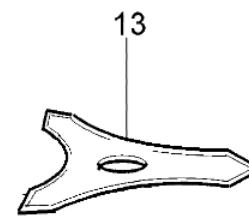

453 BP Ergo - Kegelrad

Bild Nr.	Anz.	Teilenummer	Beschreibung	Technische Nachricht
1	1	61052030BR	Kegelradantrieb Ø26	
2	1	3901008	Schraube	
3	1	3025009	Ring	
4	1	4138311A	Ring	
5	1	3901016	Schraube	
6	1	61040071R	Stopfen	
7	1	3034008	Lager	
8	1	3035030	Lager	
9	1	3024010R	Ring	
10	1	3025018	Ring	
11	1	61050013R	Getriebe gehause	
12	1	3034218	Lager	
13	1	61040106A	Stift	
14	1	3034012R	Lager	
15	1	3025022	Ring	
16	1	3050018	Kobelring	
17	1	61040066	Distanzstück	
18	1	61040145R	Deckel	
19	1	4179089R	Flansch	
20	1	4100456R	Schultz	
21	1	61040074AR	Schraube	
22	1	61040132	Kegelradantrieb Ø26	

453 BP Ergo - Chassis

Bild Nr.	Anz.	Teilenummer	Beschreibung	Technische Nachricht
1	1	3910024	Schraube	
2	1	62030028	Stosshaempfer	
3	19	3960091	Schraube	
4	1	62030033	Schultz	
5	1	62030029	Walze	
6	1	62030030A	Feder	
7	1	62032015A	Rahmen	
8	4	62030068	Blech	
9	4	3916005	Scheibe	
10	4	58040079A	Feder	
11	1	62030020	Distanzstuck	
12	1	62030067	Deckel	
13	1	62030026	Mantel	
14	1	62030071	Rahmen	
15	4	3918005	Scheibe	
16	1	62030037	Polster	
17	1	62030066	Handgriff	
18	1	62030038	Sicherung	
19	1	62030082	Stopfen	
20	4	365200150A	Sicherung	
21	1	4193004	Halter	
22	4	3916005	Scheibe	
23	4	3819006	Scheibe	
24	4	3801011	Schraube	
25	1	3914014	Mutter	
26	1	3916010	Scheibe	
27	1	62022045	Keilriemen	
28	1	62022046	Schieber kit	

453 BP Ergo - Schneidwerkzeuge

Bild Nr.	Anz.	Teilenummer	Beschreibung	Technische Nachricht
1	1	63019007C	Kopf	BT3-076-08/07
2	1	3960040R	Schraube	
3	1	4174278	Streifen	
4	4	3802004BR	Schraube	
5	1	4179113A	Schürze	
6	1	4174275R	Klinge	
7	1	61042036	Schultz	
8	2	4199005A	Distanzring	
9	1	4199008B	Bundschraube	
10	1	4199004	Feder	
11	1	4199031A	Spule nyl. d.3	
12	1	4199026A	Deckel	BT3-076-08/07
13	1	4095673R	Messer 3d	
14	1	61012010	Werkzeugsatz	
15	1	62032035	Etichettenkit	
16	1	4174280	Schutzscheibe	
17	1	4174279	Schutzscheibe	
18	1	3802004BR	Schraube	
19	1	4199046	Deckel	BT3-076-08/07