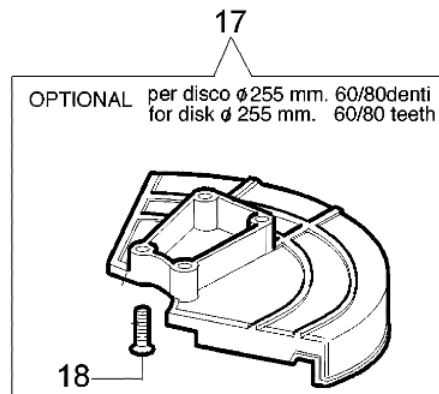

453 BP Ergo - Kegelrad

Bild Nr.	Anz.	Teilenummer	Beschreibung	Technische Nachricht
1	1	61052030BR	Kegelradantrieb Ø26	
2	1	3901008	Schraube	
3	1	3025009	Ring	
4	1	4138311A	Ring	
5	1	3901016	Schraube	
6	1	61040071R	Stopfen	
7	1	3034008	Lager	
8	1	3035030	Lager	
9	1	3024010R	Ring	
10	1	3025018	Ring	
11	1	61050013R	Getriebe gehause	
12	1	3034218	Lager	
13	1	61040106A	Stift	
14	1	3034012R	Lager	
15	1	3025022	Ring	
16	1	3050018	Kobelring	
17	1	61040066	Distanzstück	
18	1	61040145R	Deckel	
19	1	4179089R	Flansch	
20	1	4100456R	Schultz	
21	1	61040074AR	Schraube	
22	1	61040132	Kegelradantrieb Ø26	

453 BP Ergo - Chassis

Bild Nr.	Anz.	Teilenummer	Beschreibung	Technische Nachricht
1	1	3910024	Schraube	
2	1	62030028	Stosshaempfer	
3	19	3960091	Schraube	
4	1	62030033	Schultz	
5	1	62030029	Walze	
6	1	62030030A	Feder	
7	1	62032015A	Rahmen	
8	4	62030068	Blech	
9	4	3916005	Scheibe	
10	4	58040079A	Feder	
11	1	62030020	Distanzstuck	
12	1	62030067	Deckel	
13	1	62030026	Mantel	
14	1	62030071	Rahmen	
15	4	3918005	Scheibe	
16	1	62030037	Polster	
17	1	62030066	Handgriff	
18	1	62030038	Sicherung	
19	1	62030082	Stopfen	
20	4	365200150A	Sicherung	
21	1	4193004	Halter	
22	4	3916005	Scheibe	
23	4	3819006	Scheibe	
24	4	3801011	Schraube	
25	1	3914014	Mutter	
26	1	3916010	Scheibe	
27	1	62022045	Keilriemen	
28	1	62022046	Schieber kit	

453 BP Ergo - Schneidwerkzeuge

Bild Nr.	Anz.	Teilenummer	Beschreibung	Technische Nachricht
1	1	63019007C	Kopf	BT3-076-08/07
2	1	3960040R	Schraube	
3	1	4174278	Streifen	
4	4	3802004BR	Schraube	
5	1	4179113A	Schürze	
6	1	4174275R	Klinge	
7	1	61042036	Schultz	
8	2	4199005A	Distanzring	
9	1	4199008B	Bundschraube	
10	1	4199004	Feder	
11	1	4199031A	Spule nyl. d.3	
12	1	4199026A	Deckel	BT3-076-08/07
13	1	4095673R	Messer 3d	
14	1	61012010	Werkzeugsatz	
15	1	62032035	Etichettenkit	
16	1	4174280	Schutzscheibe	
17	1	4174279	Schutzscheibe	
18	1	3802004BR	Schraube	
19	1	4199046	Deckel	BT3-076-08/07