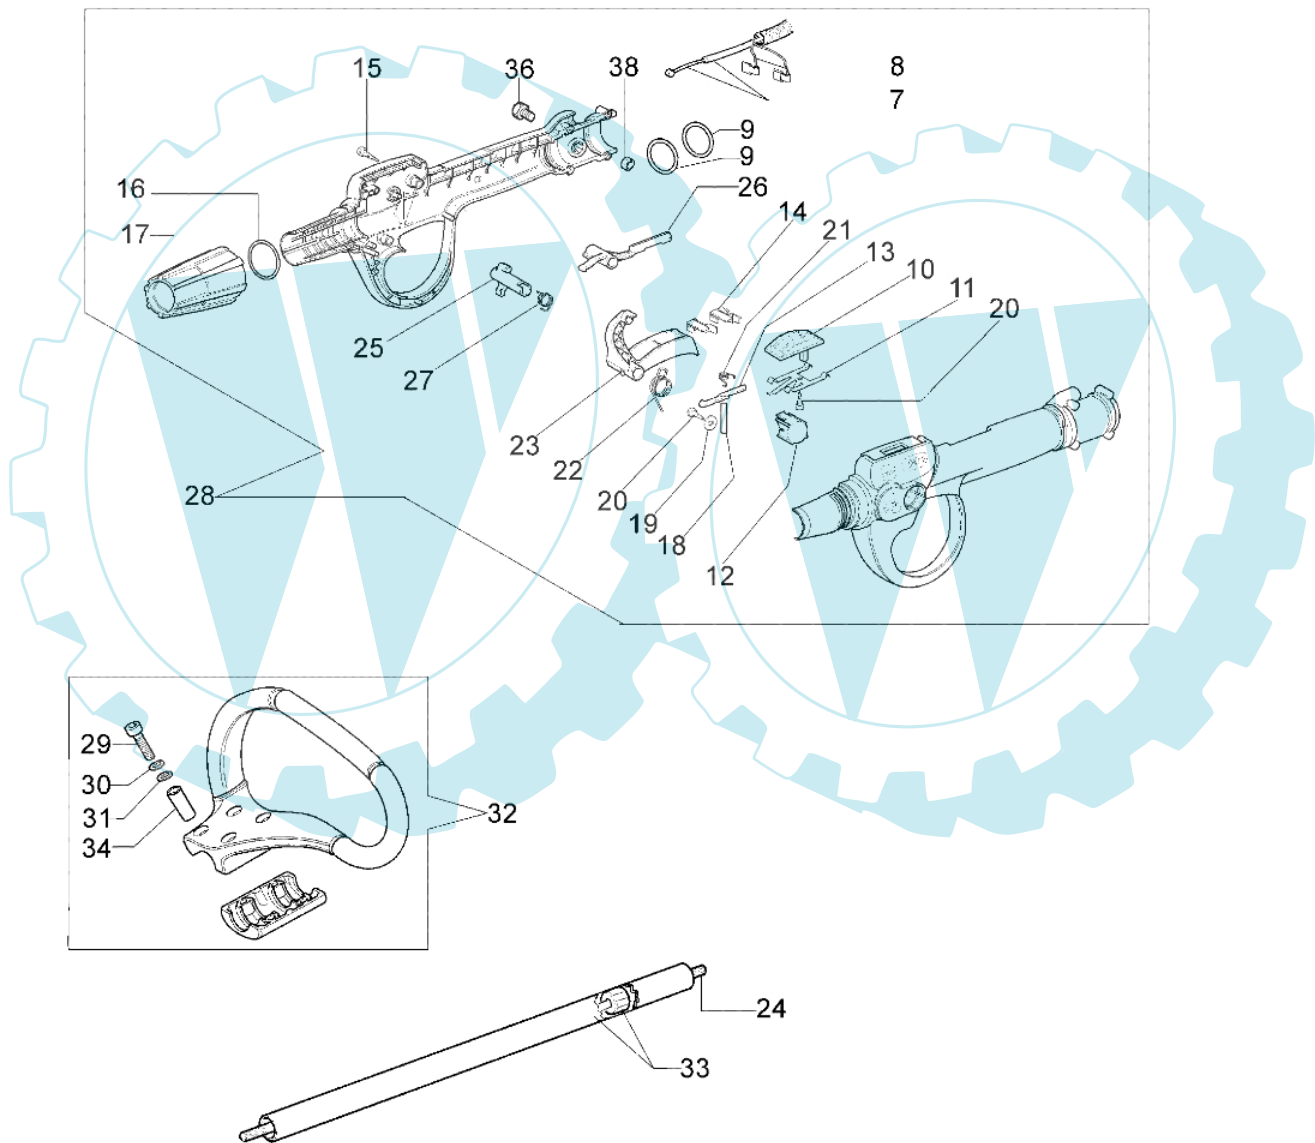

453 BP Ergo - Getriebe

Bild Nr.	Anz.	Teilenummer	Beschreibung	Technische Nachricht
1	1	4137005DR	Flexibel welle	
2	2	3049008	O-ring	
3	2	3034019	Lager	
4	1	62030090A	Dichtung	
5	1	3050034	Kobelnring	
6	1	62030093	Flexible welle	
7	1	62030052	Gaskabel	
8	1	62030053	Kabel	
9	2	3049046	O-ring	
10	1	61070042	Kombischieber	
11	1	61040053	Blech	
12	1	62030050	Schalter	
13	1	62030048	Klinke	
14	2	61040054	Blech	
15	7	3960067	Schraube	
16	1	365000115	O-ring	
17	1	62030051	Zwinge	
18	1	3033021	Stift	
19	2	3918003	Scheibe	
20	3	3960061	Schraube	
21	1	62030049	Feder	
22	1	61040056	Feder	
23	1	62030047	Gashebel	
24	1	62030042	Flexibel welle	
25	1	61040052	Klinke	
26	1	61040050A	Hebel	
27	1	61040057	Feder	
28	1	62030044	Handgriff komplet	
29	4	3801015	Schraube	
30	4	3819006	Scheibe	
31	4	3916005	Scheibe	
32	1	62030039	Handgriff	
33	1	62022047	Rohr	
34	4	61170133	Schultz	
35	2	62030077	Schelle	
36	1	62030056	Schraube	
37	1	62030023	Buchse	
38	1	3914006R	Mutter	

453 BP Ergo - Kegelrad

Bild Nr.	Anz.	Teilenummer	Beschreibung	Technische Nachricht
1	1	61052030BR	Kegelradantrieb Ø26	
2	1	3901008	Schraube	
3	1	3025009	Ring	
4	1	4138311A	Ring	
5	1	3901016	Schraube	
6	1	61040071R	Stopfen	
7	1	3034008	Lager	
8	1	3035030	Lager	
9	1	3024010R	Ring	
10	1	3025018	Ring	
11	1	61050013R	Getriebe gehause	
12	1	3034218	Lager	
13	1	61040106A	Stift	
14	1	3034012R	Lager	
15	1	3025022	Ring	
16	1	3050018	Kobelring	
17	1	61040066	Distanzstück	
18	1	61040145R	Deckel	
19	1	4179089R	Flansch	
20	1	4100456R	Schultz	
21	1	61040074AR	Schraube	
22	1	61040132	Kegelradantrieb Ø26	