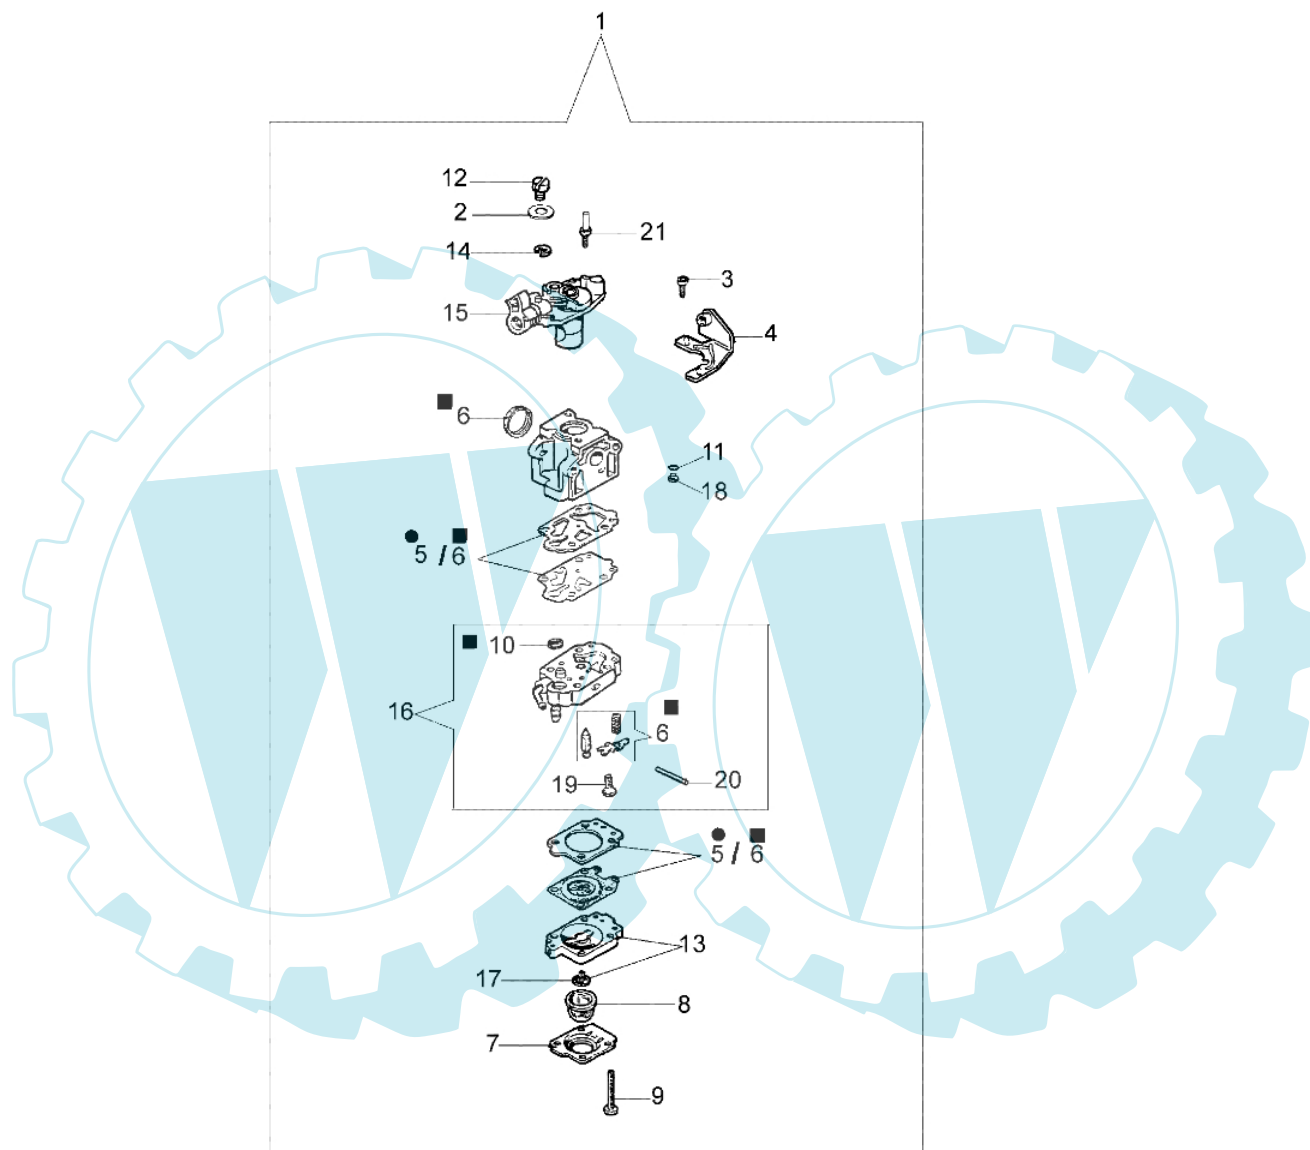

453 BP Ergo - Chassis

Bild Nr.	Anz.	Teilenummer	Beschreibung	Technische Nachricht
1	1	3910024	Schraube	
2	1	62030028	Stosshaempfer	
3	19	3960091	Schraube	
4	1	62030033	Schultz	
5	1	62030029	Walze	
6	1	62030030A	Feder	
7	1	62032015A	Rahmen	
8	4	62030068	Blech	
9	4	3916005	Scheibe	
10	4	58040079A	Feder	
11	1	62030020	Distanzstuck	
12	1	62030067	Deckel	
13	1	62030026	Mantel	
14	1	62030071	Rahmen	
15	4	3918005	Scheibe	
16	1	62030037	Polster	
17	1	62030066	Handgriff	
18	1	62030038	Sicherung	
19	1	62030082	Stopfen	
20	4	365200150A	Sicherung	
21	1	4193004	Halter	
22	4	3916005	Scheibe	
23	4	3819006	Scheibe	
24	4	3801011	Schraube	
25	1	3914014	Mutter	
26	1	3916010	Scheibe	
27	1	62022045	Keilriemen	
28	1	62022046	Schieber kit	

mod. Walbro WYK-193

● 5 KIT MEMBRANE E GUARNIZIONI
DIAPHRAGM & GASKET SET

■ 6 KIT RIPARAZIONE
REPAIR SET

Bild Nr.	Anz.	Teilenummer	Beschreibung	Technische Nachricht
1	1	2318905R	Vergaser WYK-193	
2	1	2318703	Scheibe	
3	1	2318580	Schraube	
4	1	2318813	Halter	
5	1	2318590	Dichtungen set	
6	1	2318591	Reparatur-satz	
7	1	2318571	Deckel	
8	1	2318572	Kraftstoffpumpe	
9	4	2318585	Schraube	
10	1	003300204	Benzinfilter	
11	1	2318701	O-ring	
12	1	2318577	Mutter	
13	1	2318969	Pumpegehäuse	
14	1	2318189	Ring	
15	1	2318971	Ventil	
16	1	2318842	Pumpegehäuse	
17	1	2318592	Ventil	
18	1	2318891	Duese	
19	1	2318569	Schraube	
20	1	003300201	Bissel	
21	1	2318819	Schraube	