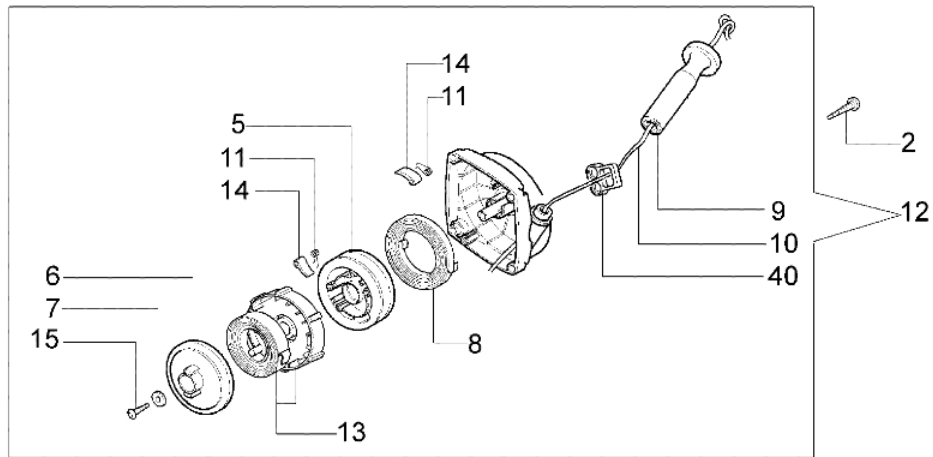

453 BP Ergo - Starter und kupplung

Bild Nr.	Anz.	Teilenummer	Beschreibung	Technische Nachricht
1	1	3912012	Mutter	
2	6	3960091	Schraube	
3	1	61042004	Schultz	
4	1	094100014	Kerzenstecker	
5	1	62030010	Scheibe	
6	1	62030016	Trieb	
7	1	3918006	Scheibe	
8	1	62030009	Feder	
9	1	62030096R	Starterseil	
10	1	62030011	Starter griff	
11	2	62030013	Feder	
12	1	62030070	Starter komplet	
13	1	62032029	Startfeder	
14	4	62030012	Klinke	
15	1	3906041	Schraube	
16	1	61110105	Kabel	
17	2	3818011A	Kugelscheibe	
18	1	3908032R	Schraube	
19	1	3916010	Scheibe	
20	1	4191021AR	Schwungrad	
21	1	4196142R	Zündspule	
22	2	3819006	Scheibe	
23	2	3916005	Scheibe	
24	1	3916006	Scheibe	
25	4	4175071A	Schraube	
26	1	3819010	Scheibe	
27	1	3049005	O-ring	
28	2	3801013	Schraube	
29	1	4191153AR	Kupplung	
30	2	4191027CR	Stift	
31	1	4191028R	Feder	
32	1	4193005R	Kupplunstromel	
33	1	3025022	Ring	
34	1	3035019	Lager	
35	1	61042024A	Deckel	
36	1	3023008R	Stift	
37	1	3049021	O-ring	
38	1	62010001A	Anpassungsglied	
39	1	62010005	Bolzen	
40	1	62030019	Platte	
41	1	094600169	Zuendkerze	
42	1	3024015	Seegerring	
43	1	61110153R	Zündspule	
44	1	4098064	Kerzenstecker	
45	1	61110081R	Schwungrad	