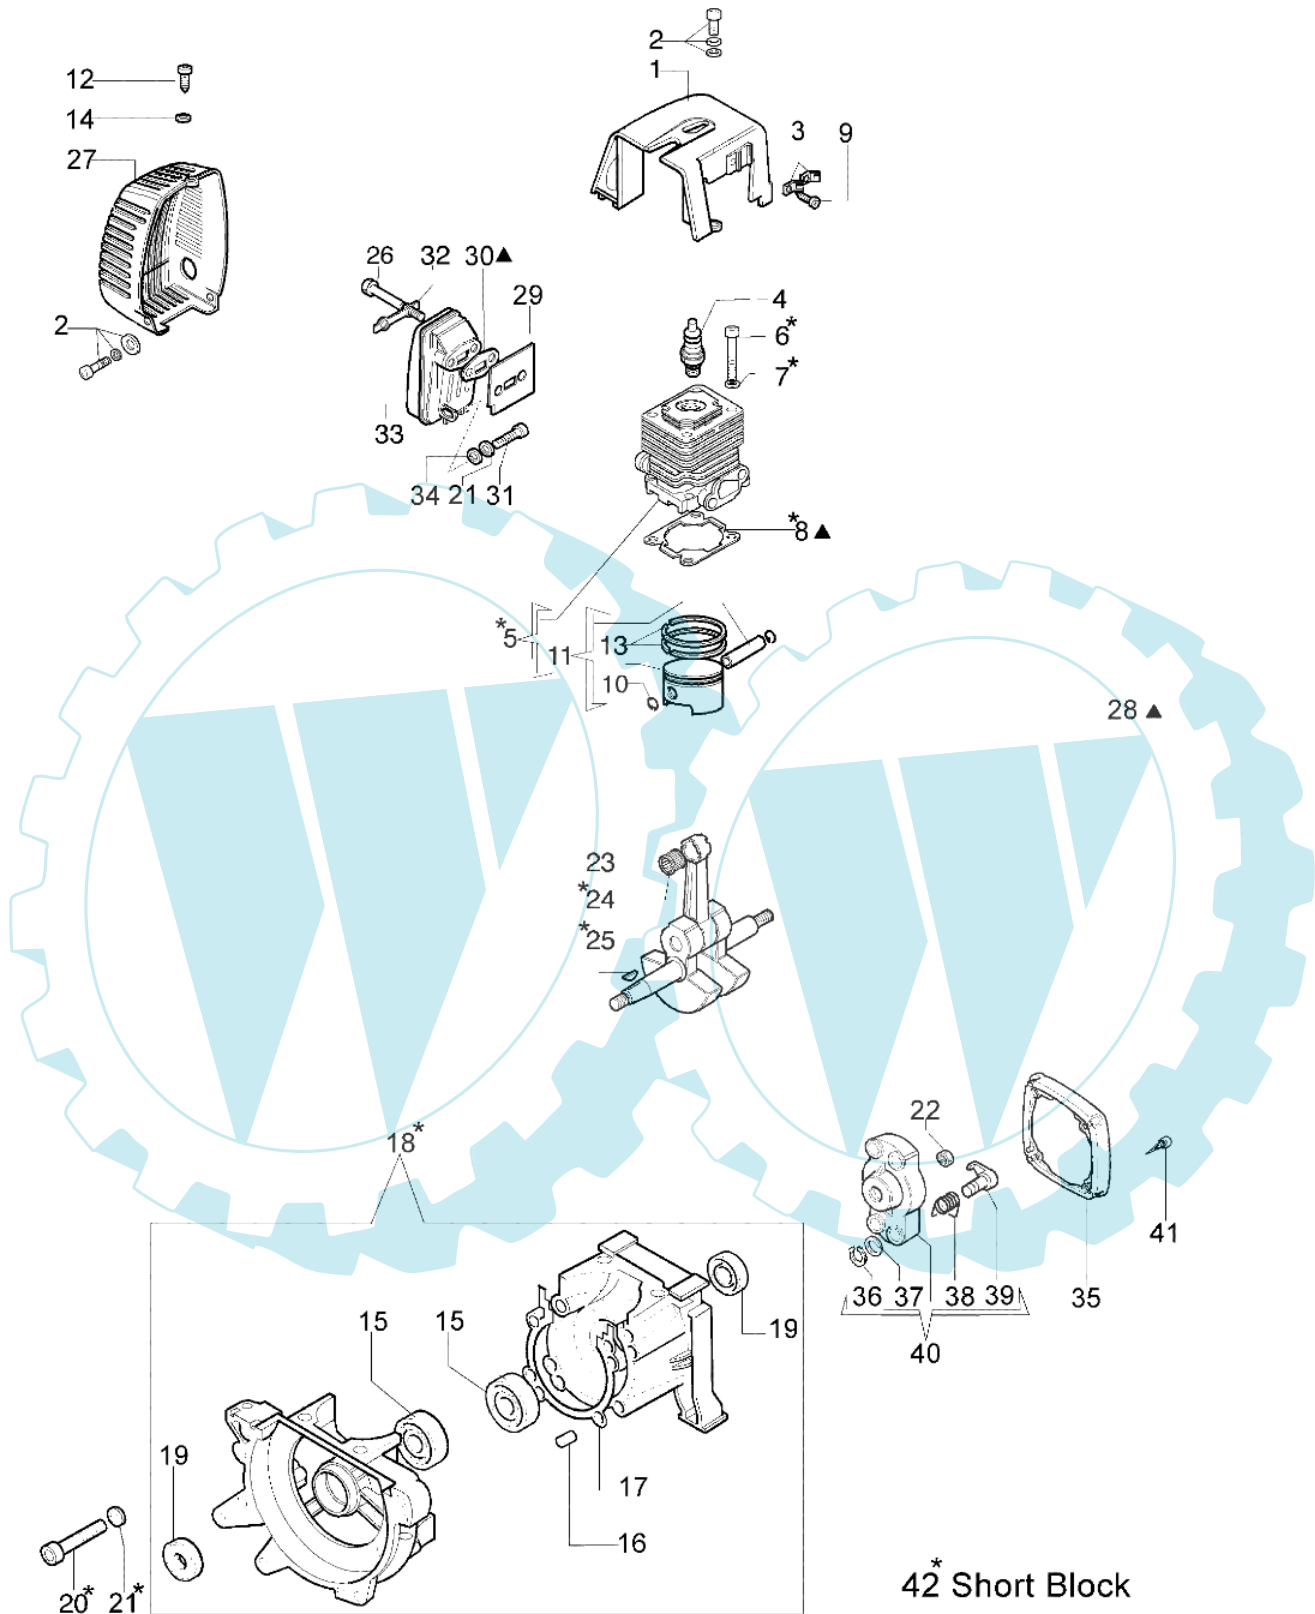

453 BP Ergo - Motor

Bild Nr.	Anz.	Teilenummer	Beschreibung	Technische Nachricht
1	1	61110032R	Deckel	
2	3	4175089A	Schraube	
3	2	4191069B	Keil	
4	1	3055115	Zündkerze	
5	1	61112035B	Zylinder kpl. d45	
6	4	3801034	Schraube	
7	4	3819010	Scheibe	
8	1	61110005	Dichtung	
9	2	3960030	Schraube	
10	2	4191005	Ring	
11	1	61112036	Kolben kpl. d45	
12	1	3960017AR	Schraube	
13	2	006000015R	Kolbenring	
14	1	3916004	Scheibe	
15	2	3034012R	Lager	
16	2	3023008R	Stift	
17	1	4191012	Dichtung	
18	1	61110145	Kurbelgehäuse	
19	2	3050015AR	Kobelnring	
20	4	3801035	Schraube	
21	5	3819006	Scheibe	
22	1	3933038	Mutter	
23	1	3037014	Lager	
24	1	4191214	Kurbelwelle	
25	1	3028013R	Keil	
26	1	3806054	Schraube	
27	1	61040006	Deckel	
28	1	61110068	Dichtungssatz	
29	1	61110046	Dichtung	
30	1	61110054	Dichtung	
31	2	3801011	Schraube	
32	1	61110017	Blech	
33	1	61110012B	Auspuff	
33	1	62030006	Schalldampfer	
34	1	3916005	Scheibe	
35	1	62030017	Flansch	
36	2	3024007	Ring	
37	2	3064010	Scheibe	
38	2	4191017A	Feder	
39	2	4191016	Klinke	
40	1	4191143	Mitnehmer	
41	4	3960091	Schraube	
42	1	61112043R	Shortblock	